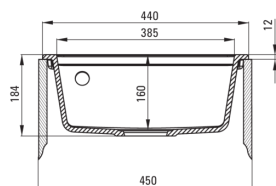

ZORBA

Chiuvetă din granit, 1-cuvă

 deante

Codul produsului: ZQZ_2103

Culoarea: grafit

Chiuvetă

| | |
|-----------------------------------|-----------------------|
| Finisaj | grafit |
| Tipul suprafeței | mat |
| Material | granit |
| Metoda de instalare | cu montare încastrată |
| Număr de cuve | 1 |
| Lățimea minimă a dulapului [mm] | 450 |
| Lățime [mm] | 440 |
| Lungimea [mm] | 440 |
| Înălțime [mm] | 184 |
| Adâncimea cuvei [mm] | 170 |
| Lungimea conturului [mm] | 420 |
| Lățimea conturului [mm] | 420 |
| Dotat cu accesorii | Da |
| Număr de orificii | 2 |
| Număr de orificii făcute în avans | 0 |

Sifon

| | |
|--|---------|
| Finisaj | oțel |
| Tipul dopului | automat |
| Sifon pentru economie de spațiu | Da |
| Posibilitate de racordare a unei mașini de spălat vase/ rufe | Da |

Caracteristici:

- Proprietățile granitului Deante: rezistență la impact, temperatură ridicată, decolorare, șoc termic - conform standardului EN 13310
- Cea mai lungă garanție, de 18 ani
- Chiuveta este dotată cu accesorii de racordare la mașina de spălat vase
- Accesorii cu închidere automată a rigolei
- Proprietățile hidrofobe resping moleculele de apă.
- Agent de curățare special, sigur pentru suprafețele curățate
- Sifon pentru economie de spațiu, care înlesnește sortarea reziduurilor