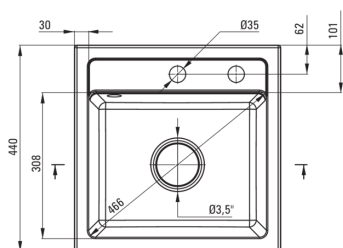

ZORBA

Chiuvetă din granit, 1-cuvă

 deante

Codul produsului: ZQZ_2103

Culoarea: grafit

Chiuvetă

| | |
|-----------------------------------|-----------------------|
| Finisaj | grafit |
| Tipul suprafeței | mat |
| Material | granit |
| Metoda de instalare | cu montare încastrată |
| Număr de cuve | 1 |
| Lățimea minimă a dulapului [mm] | 450 |
| Lățime [mm] | 440 |
| Lungimea [mm] | 440 |
| Înălțime [mm] | 184 |
| Adâncimea cuvei [mm] | 170 |
| Lungimea conturului [mm] | 420 |
| Lățimea conturului [mm] | 420 |
| Dotat cu accesorii | Da |
| Număr de orificii | 2 |
| Număr de orificii făcute în avans | 0 |

Sifon

| | |
|--|---------|
| Finisaj | oțel |
| Tipul dopului | automat |
| Sifon pentru economie de spațiu | Da |
| Posibilitate de racordare a unei mașini de spălat vase/ rufe | Da |

Caracteristici:

- Proprietățile granitului Deante: rezistență la impact, temperatură ridicată, decolorare, șoc termic - conform standardului EN 13310
- Cea mai lungă garanție, de 18 ani
- Chiuveta este dotată cu accesorii de racordare la mașina de spălat vase
- Accesorii cu închidere automată a rigolei
- Proprietățile hidrofobe resping moleculele de apă.
- Agent de curățare special, sigur pentru suprafețele curățate
- Sifon pentru economie de spațiu, care înlesnește sortarea reziduurilor